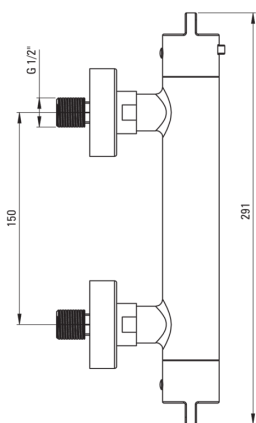

# Baterie pentru duș, cu termostat

Codul produsului: BCH\_D4BT

Culoarea: titan

## Baterie

Finisaj	titan
Tipul bateriei	două mâner, cu termostat
Metoda de instalare	montare pe perete
Înălțimea totală a bateriei [mm]	96
Grupa acustică [db]	II (20 < x ≤ 30)
Supape de reținere	Da

## Caracteristici:

- Baterie este dotată cu supape antiretur pentru a nu permite curgerea apei înapoi în instalație.
- Înveliș Titanium inovator, rezistent și ușor de curățat
- Blocarea temperaturii la 38°
- Agent de curățare special, sigur pentru suprafețele curățate
- Cap cu termostat pentru reglarea cu precizie a temperaturii apei
- Corpul bateriei este fabricat din alamă de cea mai bună calitate.
- Doar cele mai bune materiale, a căror calitate a fost certificată prin teste de laborator
- Cartuș ceramic 90° - deschidere rapidă și precisă a apei.