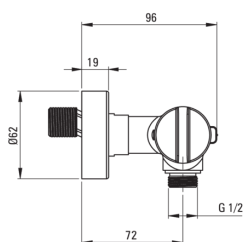

# Baterie pentru duș, cu termostat

Codul produsului: BCH\_D4BT

Culoarea: titan

## Baterie

Finisaj	titan
Tipul bateriei	două mâner, cu termostat
Metoda de instalare	montare pe perete
Înălțimea totală a bateriei [mm]	96
Grupa acustică [db]	II (20 < x ≤ 30)
Supape de reținere	Da

## Caracteristici:

- Baterie este dotată cu supape antiretur pentru a nu permite curgerea apei înapoi în instalație.
- Înveliș Titanium inovator, rezistent și ușor de curățat
- Blocarea temperaturii la 38°
- Agent de curățare special, sigur pentru suprafețele curățate
- Cap cu termostat pentru reglarea cu precizie a temperaturii apei
- Corpul bateriei este fabricat din alamă de cea mai bună calitate.
- Doar cele mai bune materiale, a căror calitate a fost certificată prin teste de laborator
- Cartuș ceramic 90° - deschidere rapidă și precisă a apei.